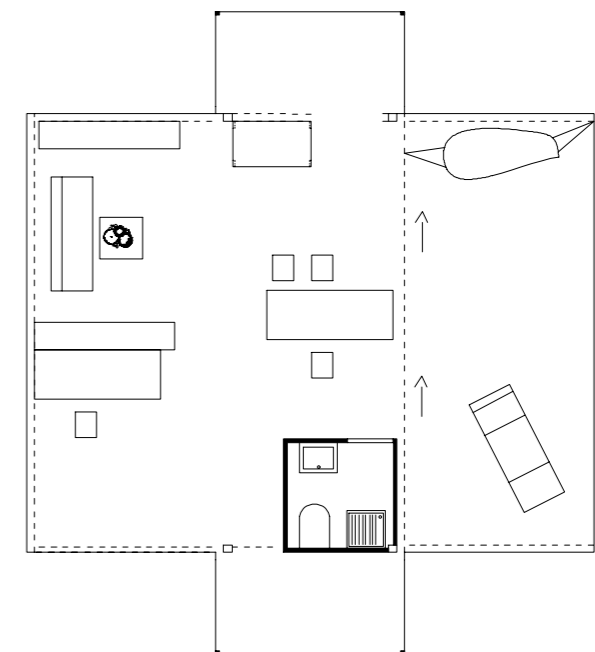

die basis für unseren entwurf bildet ein stahlgerüst (25x23m) mit einem erschliessungskern (12x10m). in dieses gerüst werden container (normmass 2.5x6m) mit einem speziellem lift („liftomat“) in das system integriert. die container docken mit der sanitäreinheit an den erschliessungskern an und werden dort mit den installationen verbunden.

geschlossen voll /schnitt

geschlossen voll/ gr

seitenteile ausklappbar

ausgeklappt möbeliert

im grünen

nacht

LAGEPLAN MIT EG 1:500