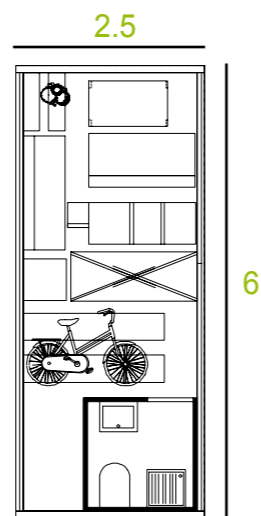

ich packe meinen koffer mit..

katze, hund, tisch, liegestuhl, schreibtisch, 2 sofas, 4 tische, 4 stühle, hängematte, bett, küche, fahrrad, kasten, 2 regale, badezimmer, pflanzen, klappbett, bilder, kühlschrank, poster, mutter, vater, kind, musik, teppich, sex, wände, boden, dach, türen, babys, wäsche, geschirr, leben, zuhause, probleme, holz, metal, balkon, terrasse, treppe, auto, bücher, liebe, nahrung, rauchen, kunst, farbe, individualität, single, pärchen, erweiterung, entfaltung, reisen,.....=12m²