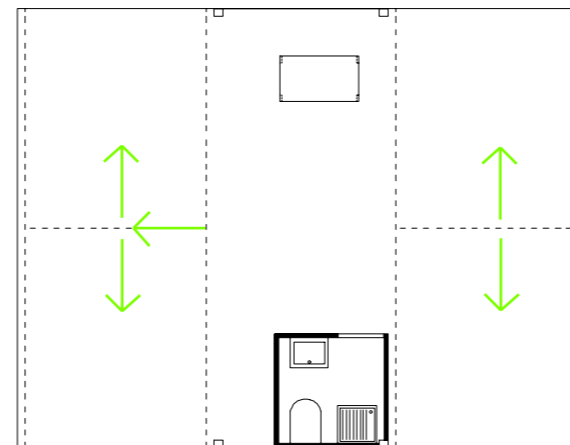

die basis für unseren entwurf bildet ein stahlgerüst (25x23m) mit einem erschliessungskern (12x10m). in dieses gerüst werden container (normmass 2.5x6m) mit einem speziellem lift („liftomat“) in das system integriert. die container docken mit der sanitäreinheit an den erschliessungskern an und werden dort mit den installationen verbunden.

geschlossen voll /schnitt

geschlossen voll/ gr

seitenteile ausklappbar

ausgeklappt möbeliert

im grünen

nacht

LAGEPLAN MIT EG 1:500