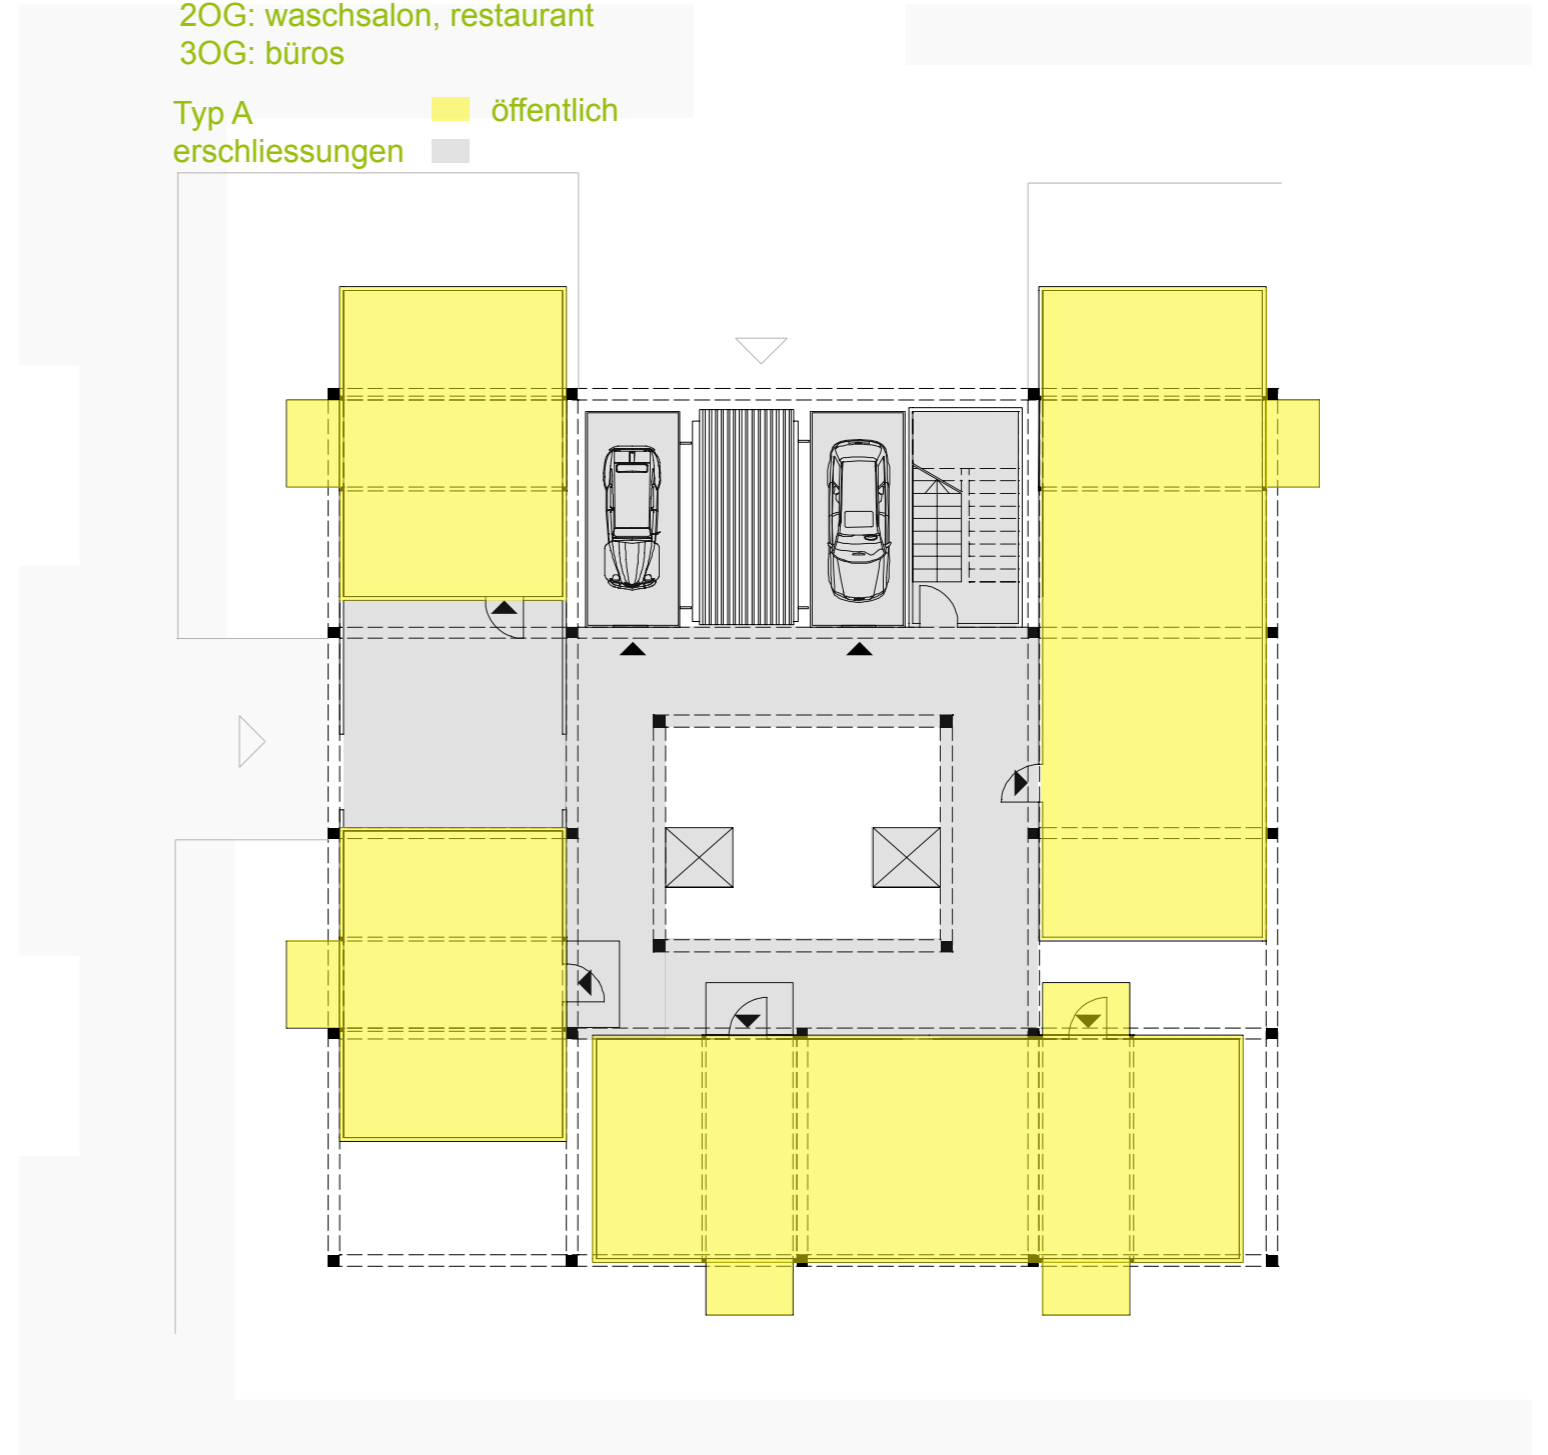

Erdeschoss- 5.geschoss

das erdgeschoss bis zum 5.geschoss (oder je nach bedarf auch erweiterbar) wird öffentlich genutzt, natürlich auch mit containersystemen.

- EG: kindergarten, altenbetreuung
- 1OG: einkauf, friseur, arzt
- 2OG: waschsalon, restaurant
- 3OG: büros

- Typ A ■ öffentlich
- erschliessungen ■