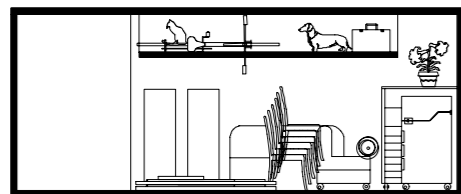

ich packe meinen koffer mit..

katze, hund, tisch, liegestuhl, schreibtisch, 2 sofas, 4 tische, 4 stühle, hängematte, bett, küche, fahrrad, kasten, 2 regale, badezimmer, pflanzen, klappbett, bilder, kühlschrank, poster, mutter, vater, kind, musik, teppich, sex, wände, boden, dach, türen, babys, wäsche, geschirr, leben, zuhause, probleme, holz, metal, balkon, terrasse, treppe, auto, bücher, liebe, nahrung, rauchen, kunst, farbe, individualität, single, pärchen, erweiterung, entfaltung, reisen,.....=12m²