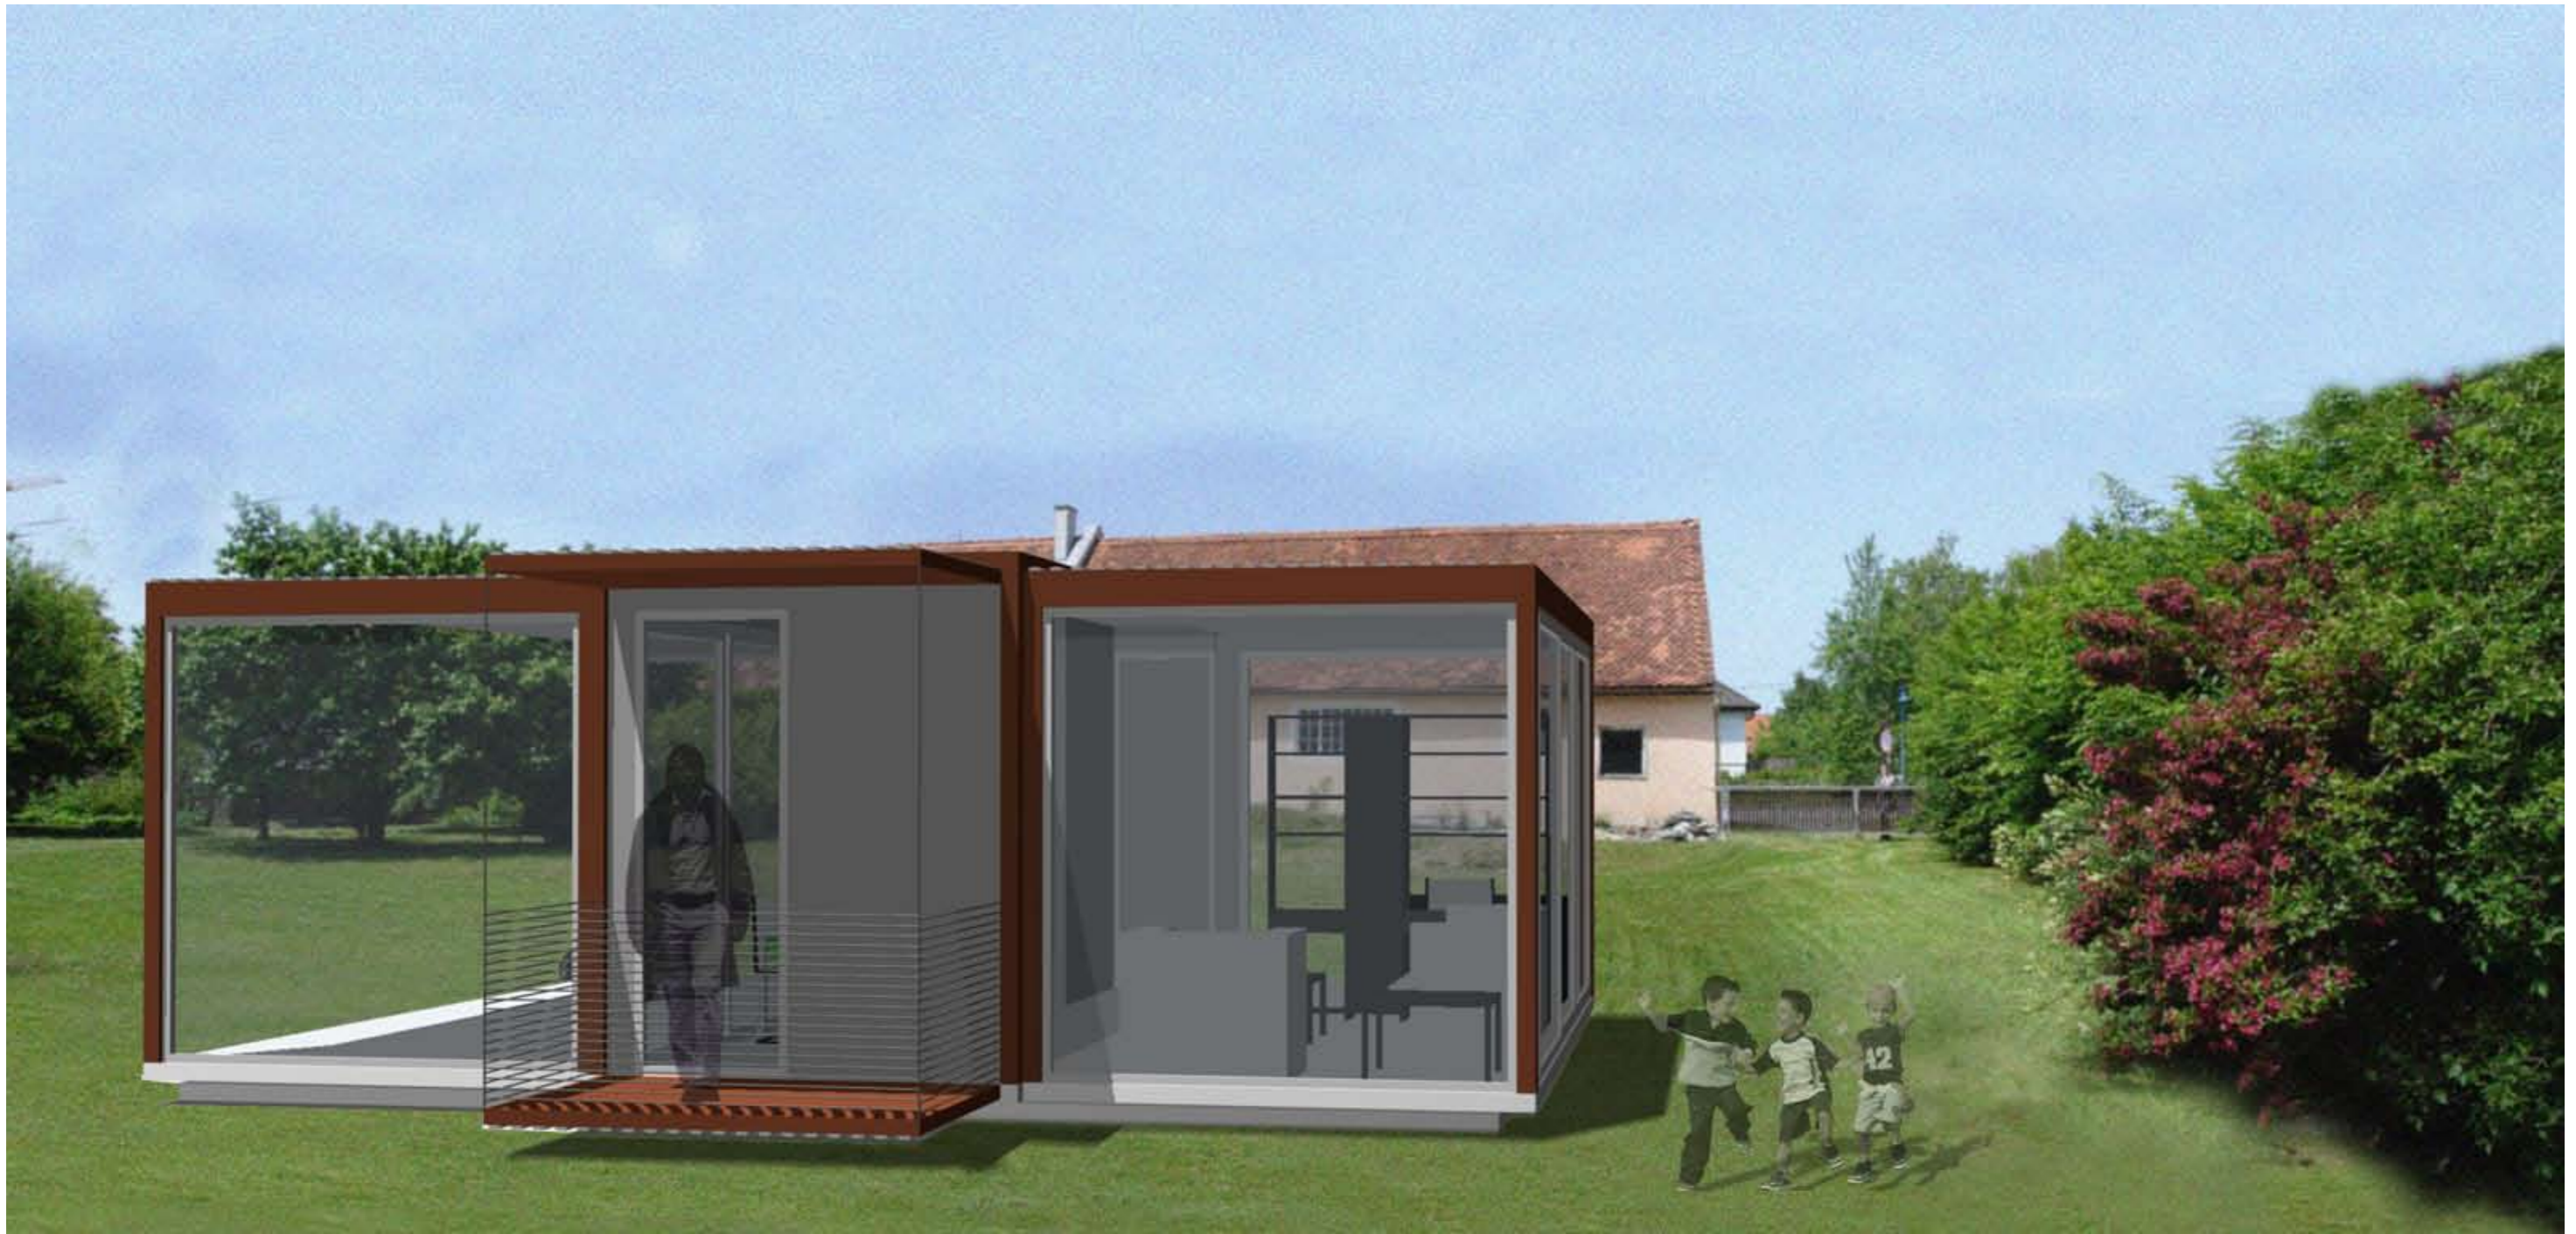

die basis für unseren entwurf bildet ein stahlgerüst (25x23m) mit einem erschliessungskern (12x10m). in dieses gerüst werden container (normmass 2.5x6m) mit einem speziellem lift („liftomat“) in das system integriert. die container docken mit der sanitäreinheit an den erschliessungskern an und werden dort mit den installationen verbunden.

das sytem gewährleistet damit eine flexibilität die horizontal und vertikal funktioniert ( bsp. containerinterne erschliessungen) der nördlich teil des turmes ist für die autos der bewohner vorgesehen, um das parken in jedem geschoss zu ermöglichen.

geschlossen voll /schnitt

geschlossen voll/ gr

seitenteile ausklappbar

ausgeklappt möbeliert

im grünen

nacht

LAGEPLAN MIT EG 1:500

## Erdeschoss- 5.geschoss

das erdgeschoss bis zum 5.geschoss (oder je nach bedarf auch erweiterbar) wird öffentlich genutzt, natürlich auch mit containersystemen.

- EG: kindergarten, altenbetreuung
- 1OG: einkauf, friseur, arzt
- 2OG: waschsalon, restaurant
- 3OG: büros