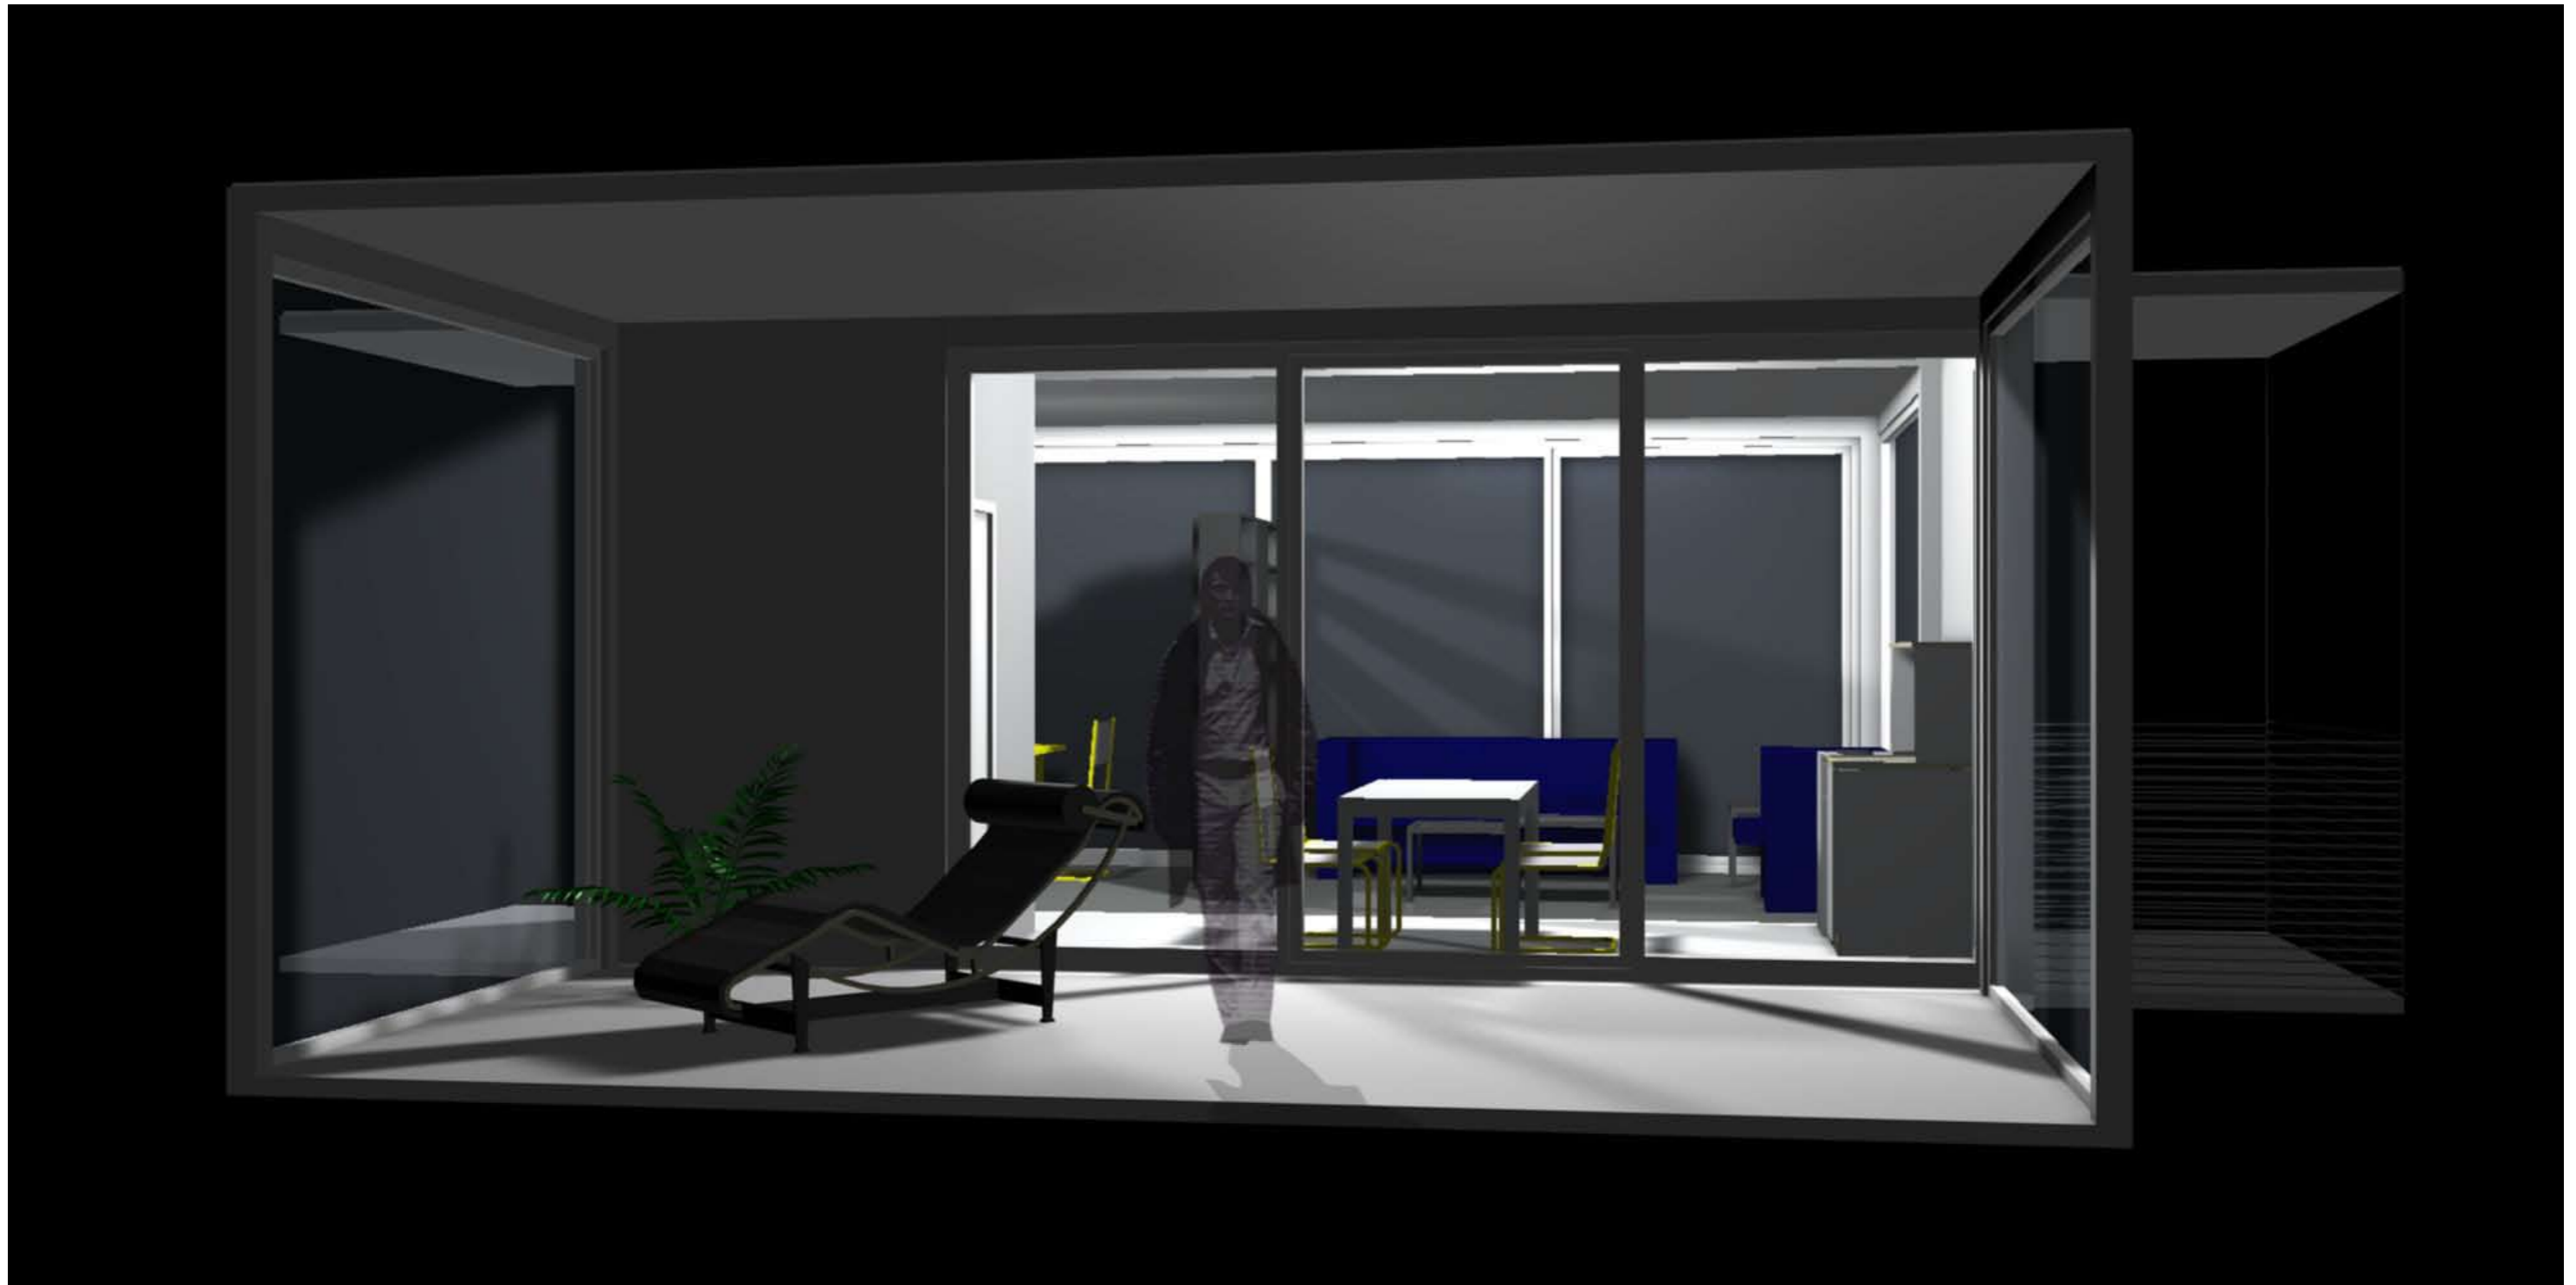

die basis für unseren entwurf bildet ein stahlgerüst (25x23m) mit einem erschliessungskern (12x10m). in dieses gerüst werden container (normmass 2.5x6m) mit einem speziellem lift („liftomat“) in das system integriert. die container docken mit der sanitäreinheit an den erschliessungskern an und werden dort mit den installationen verbunden.

das sytem gewährleistet damit eine flexibilität die horizontal und vertikal funktioniert ( bsp. containerinterne erschliessungen) der nördlich teil des turmes ist für die autos der bewohner vorgesehen, um das parken in jedem geschoss zu ermöglichen.

geschlossen voll /schnitt

geschlossen voll/ gr

seitenteile ausklappbar

ausgeklappt möbeliert

im grünen

nacht

LAGEPLAN MIT EG 1:500

## Erdeschoss- 5.geschoss

das erdgeschoss bis zum 5.geschoss (oder je nach bedarf auch erweiterbar) wird öffentlich genutzt, natürlich auch mit containersystemen.

- EG: kindergarten, altenbetreuung
- 1OG: einkauf, friseur, arzt
- 2OG: waschsalon, restaurant
- 3OG: büros