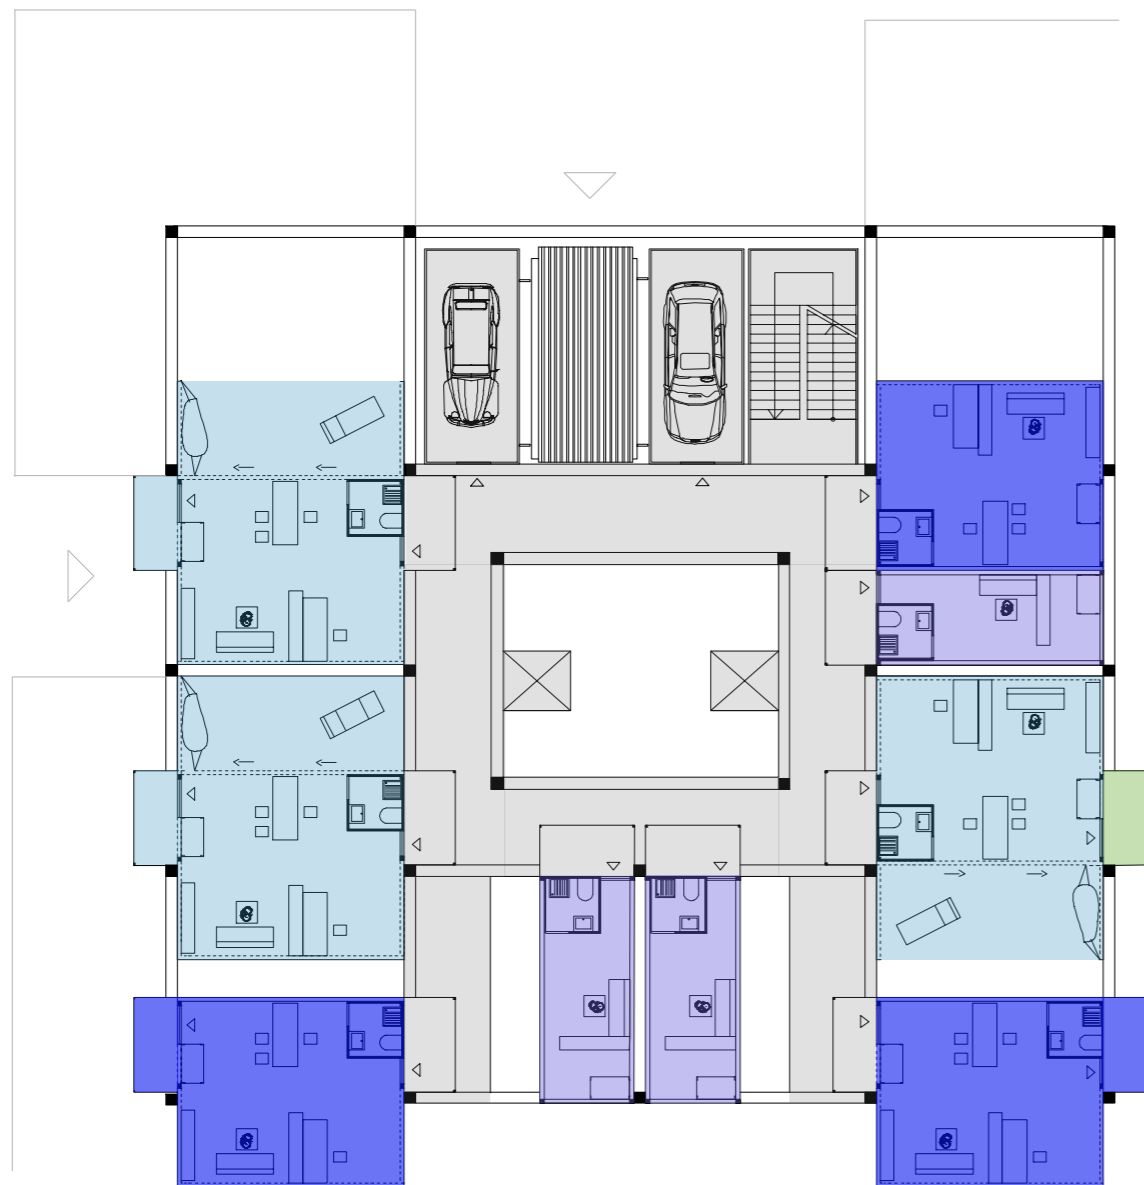

die basis für unseren entwurf bildet ein stahlgerüst (25x23m) mit einem erschliessungskern (12x10m). in dieses gerüst werden container (normmass 2.5x6m) mit einem speziellem lift („liftomat“) in das system integriert. die container docken mit der sanitäreinheit an den erschliessungskern an und werden dort mit den installationen verbunden.

geschlossen voll /schnitt

geschlossen voll/ gr

seitenteile ausklappbar

ausgeklappt möbeliert

im grünen

nacht

LAGEPLAN MIT EG 1:500

## Regelgeschoss (eine variante)

9 wohnungen  
 je 12m<sup>2</sup> 24m<sup>2</sup> 36m<sup>2</sup>  
 gesamt 216 m<sup>2</sup>

- Typ A ■ einseitig aufgeklappt- mit/ohne balkon
- Typ B ■ geschlossen
- Typ C ■ beidseitig aufgeklappt- mit/ ohne balkon
- erschliessung ■