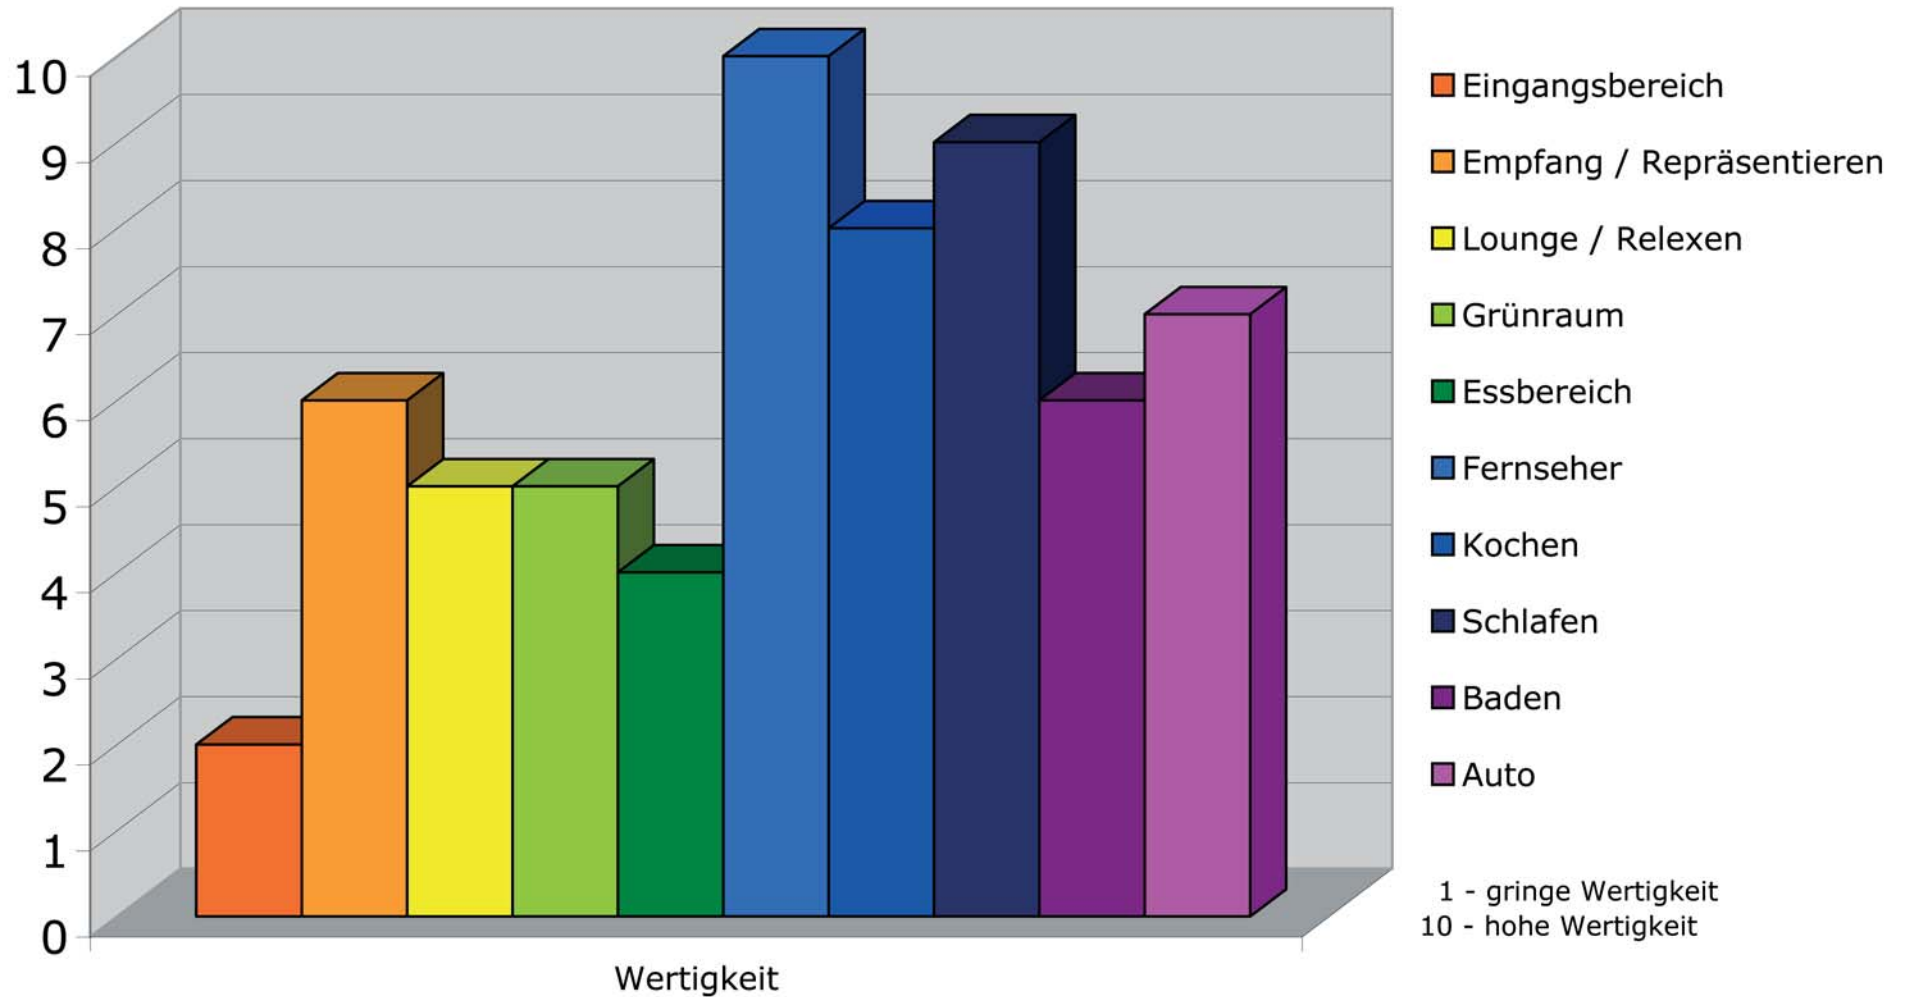

ASSET ONE

- Täglich
- Selten | Wochenende

Freibereiche  
Wohnbereiche

# Raumwertigkeiten

# Nutzungshäufigkeit