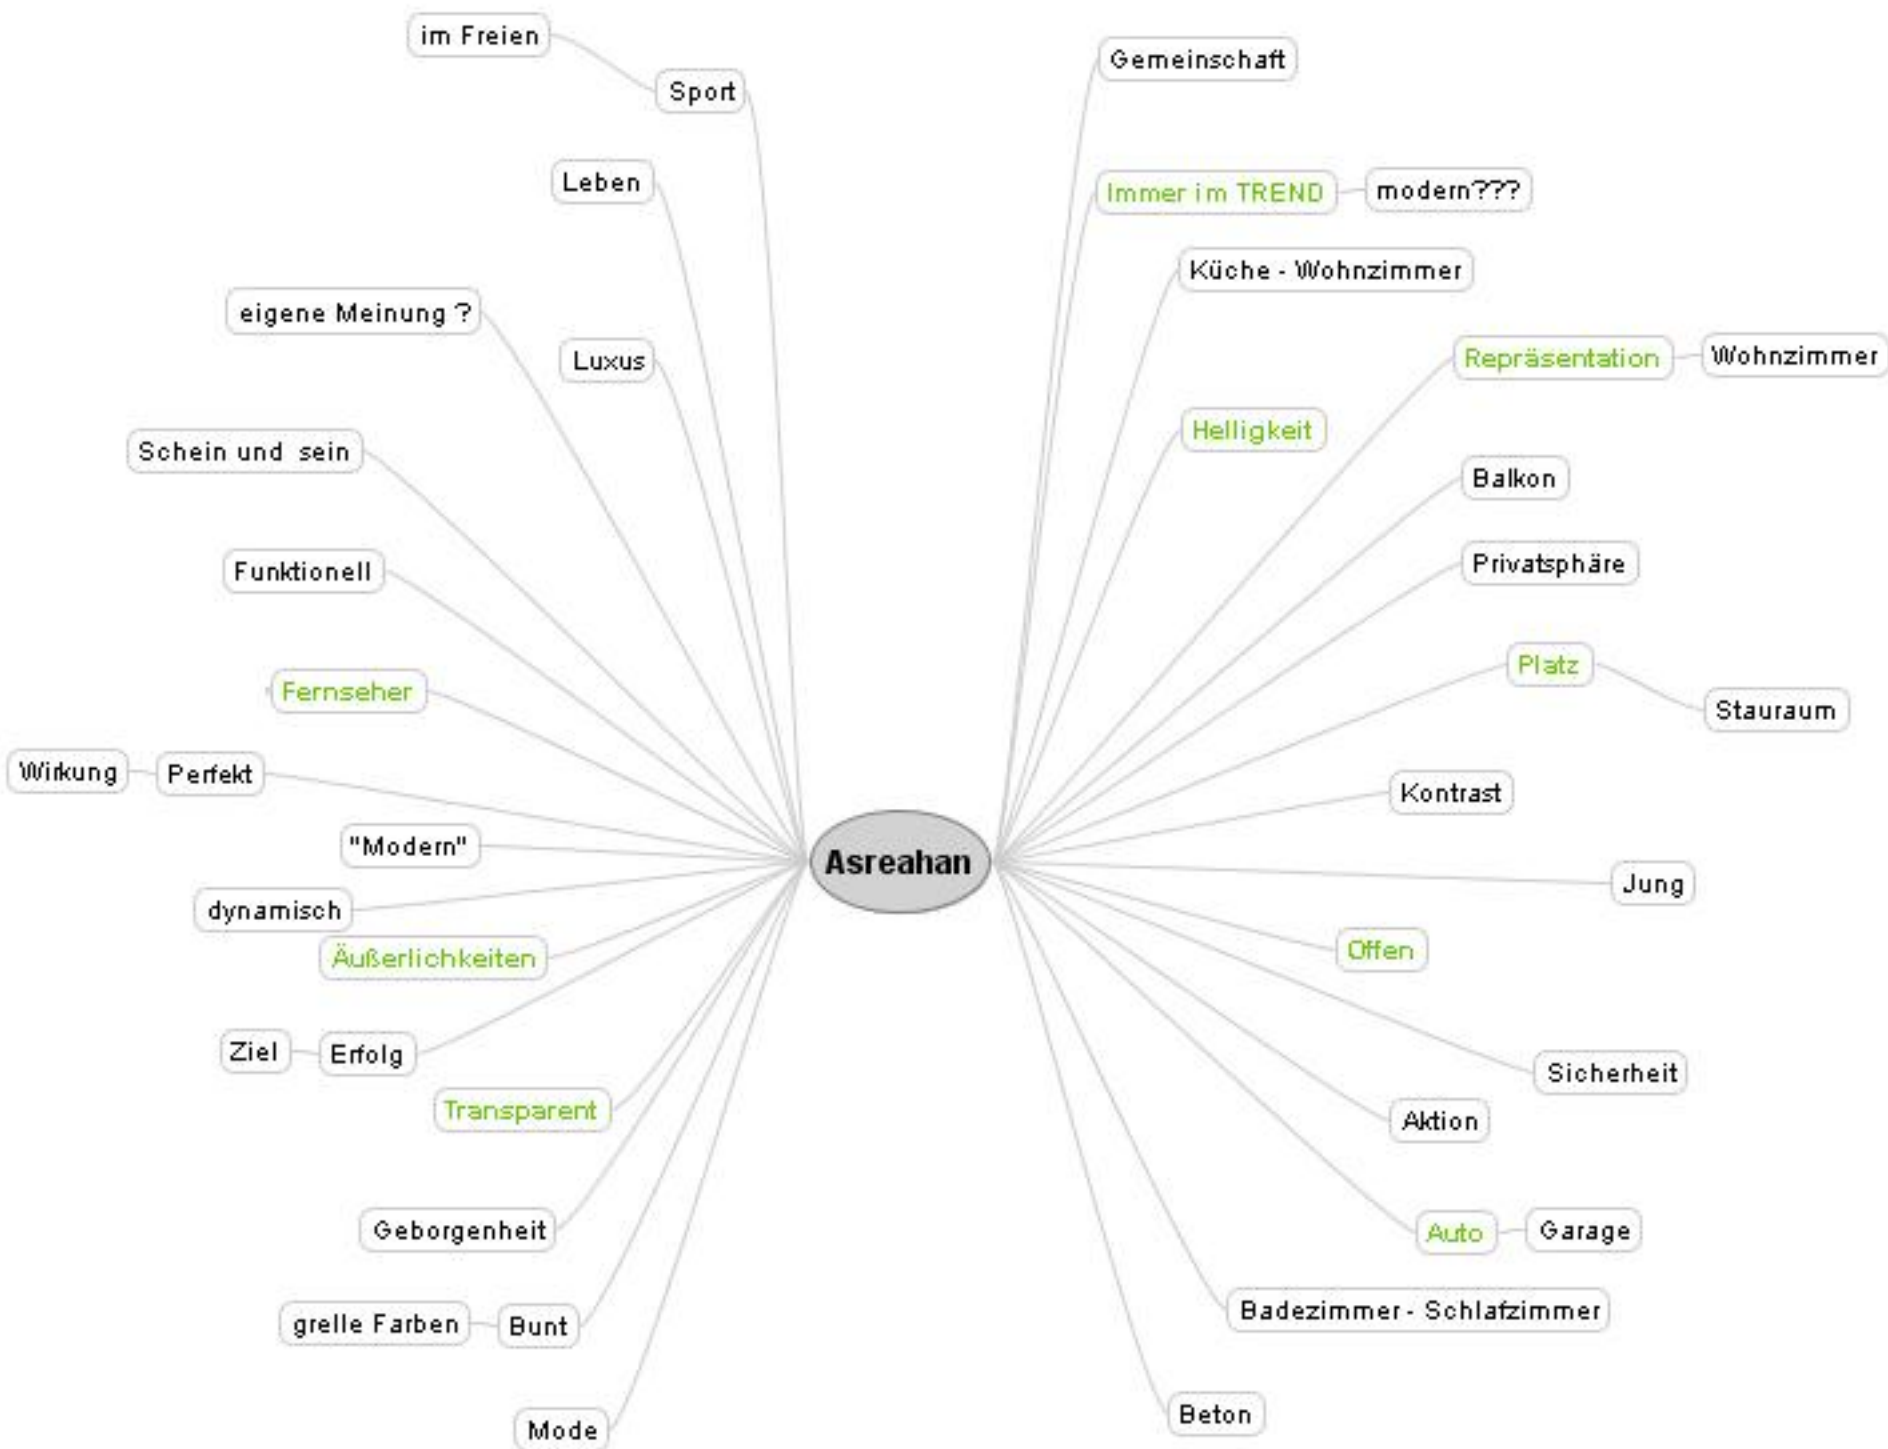

ASSET ONE

- Täglich
- Selten | Wochenende

Freibereiche  
Wohnbereiche

# Raumwertigkeiten

# Nutzungshäufigkeit