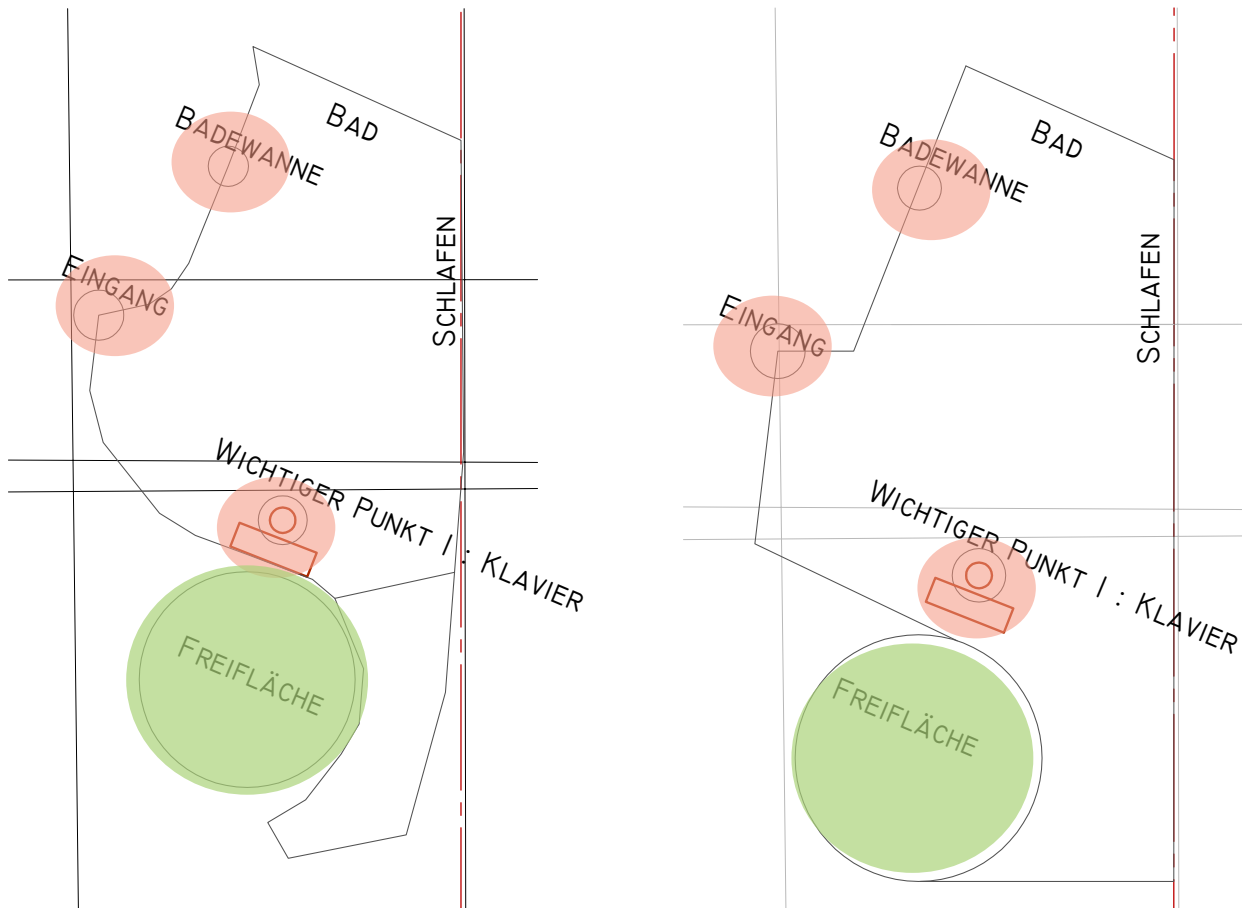

ÜBERLAGERUNG DER LANDKARTEN VOM WOHNORT IN GRAZ UND DEM IM HEIMATORT OBERTRUM/SALZBURG

FESTLEGUNG VON FREIFLÄCHEN (OBERTRUMMERSEE, STADTPARK) UND WOHNFLÄCHE (ZWISCHEN HAUPTSTRAßEN), WICHTIGE PUNKTE = WOHNORT, EVT. AUCH KREISVERKEHRE

ERSTER VERSUCH MIT ANDEREN AUFGENOMMENEN STRAßEN /LINIEN