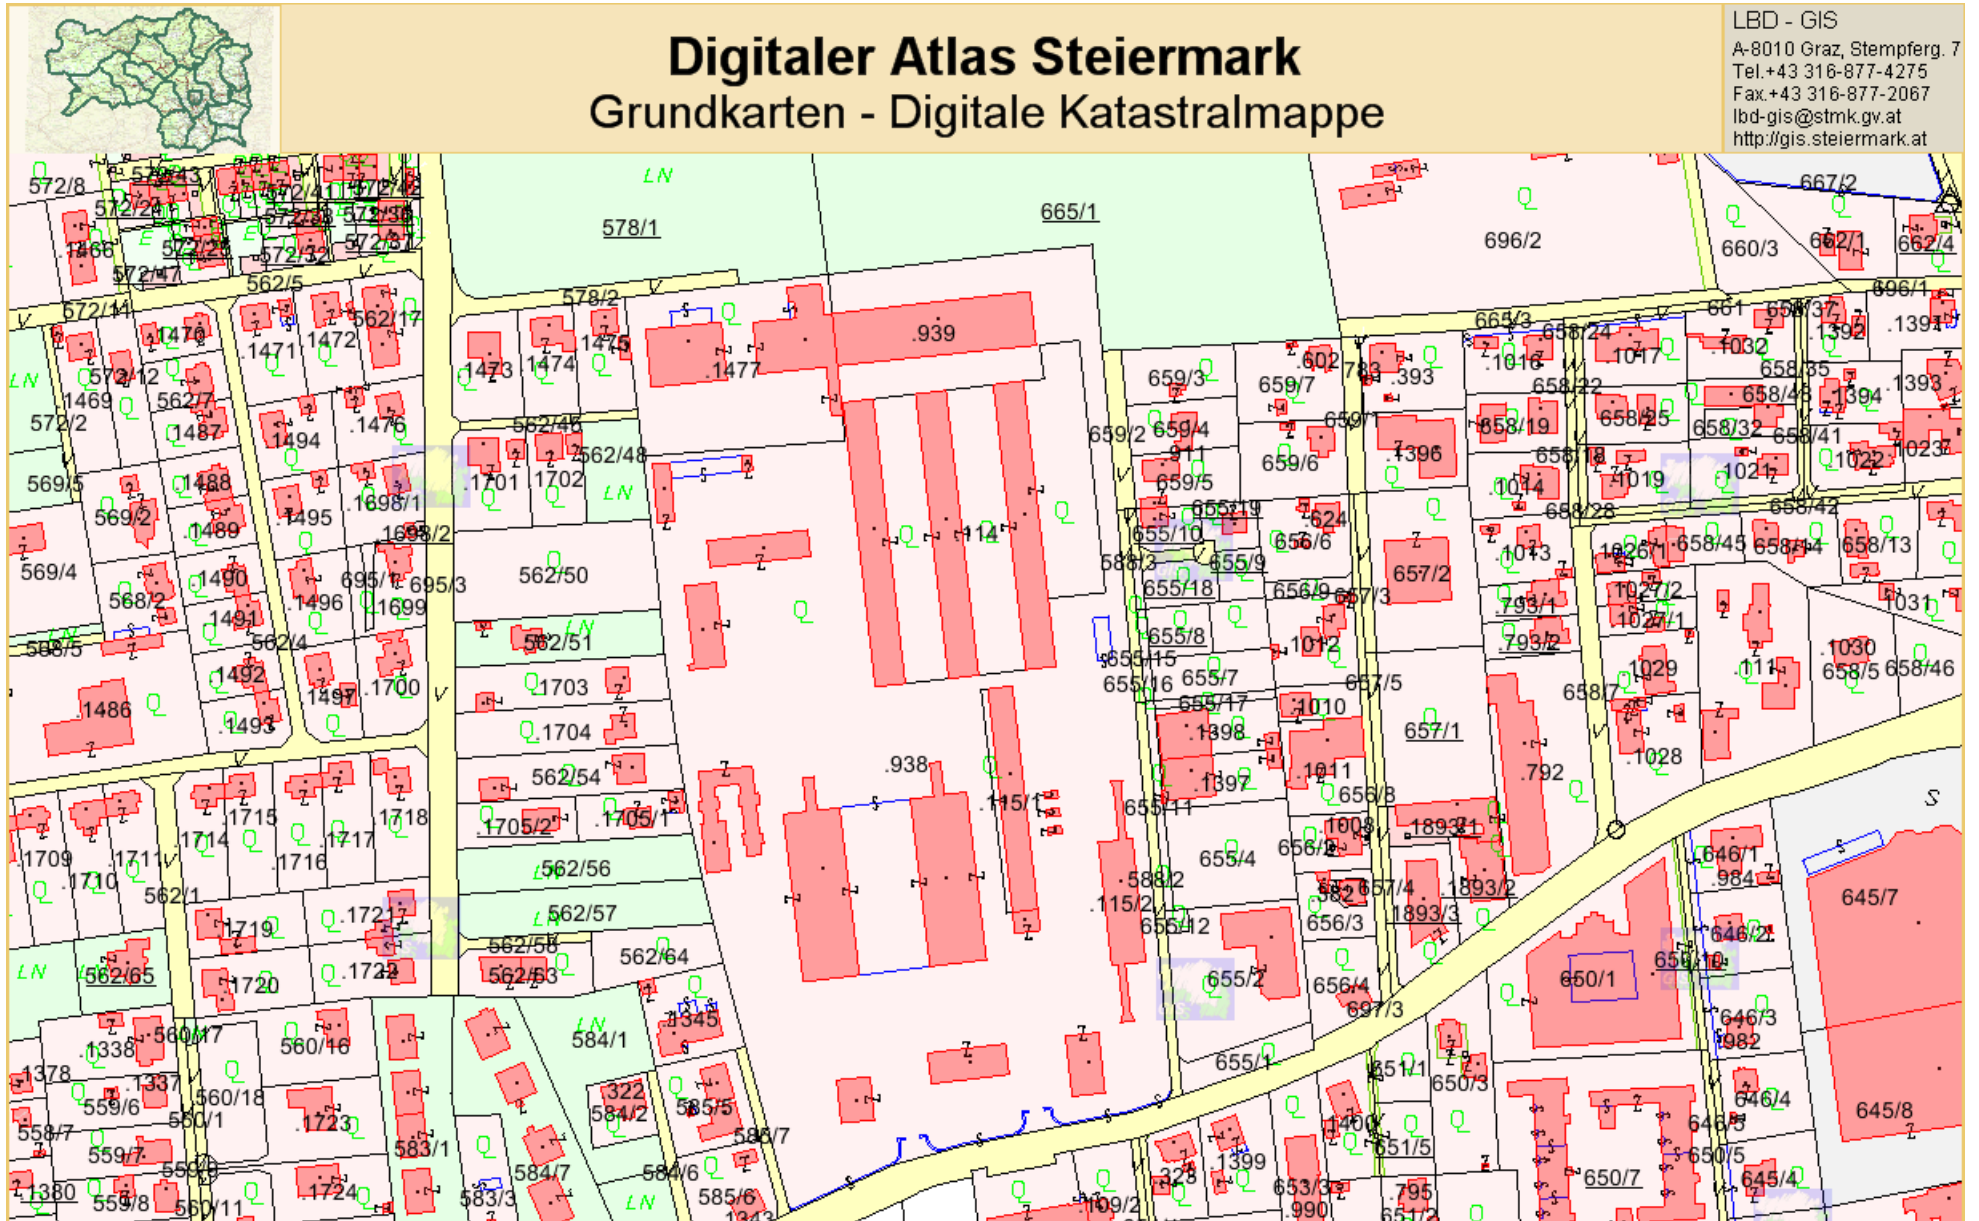

Digitaler Atlas Steiermark

Grundkarten - Digitale Katastralmappe

LBD - GIS
A-8010 Graz, Stempferg. 7
Tel.+43 316-877-4275
Fax.+43 316-877-2067
lbd-gis@stmk.gv.at
<http://gis.steiermark.at>

© GIS Land Steiermark
Kein Rechtsanspruch ableitbar,
kommerzielle Nutzung unzulässig!

Zweck:
Bearbeiter:
Karte erstellt am: 26.03.2009