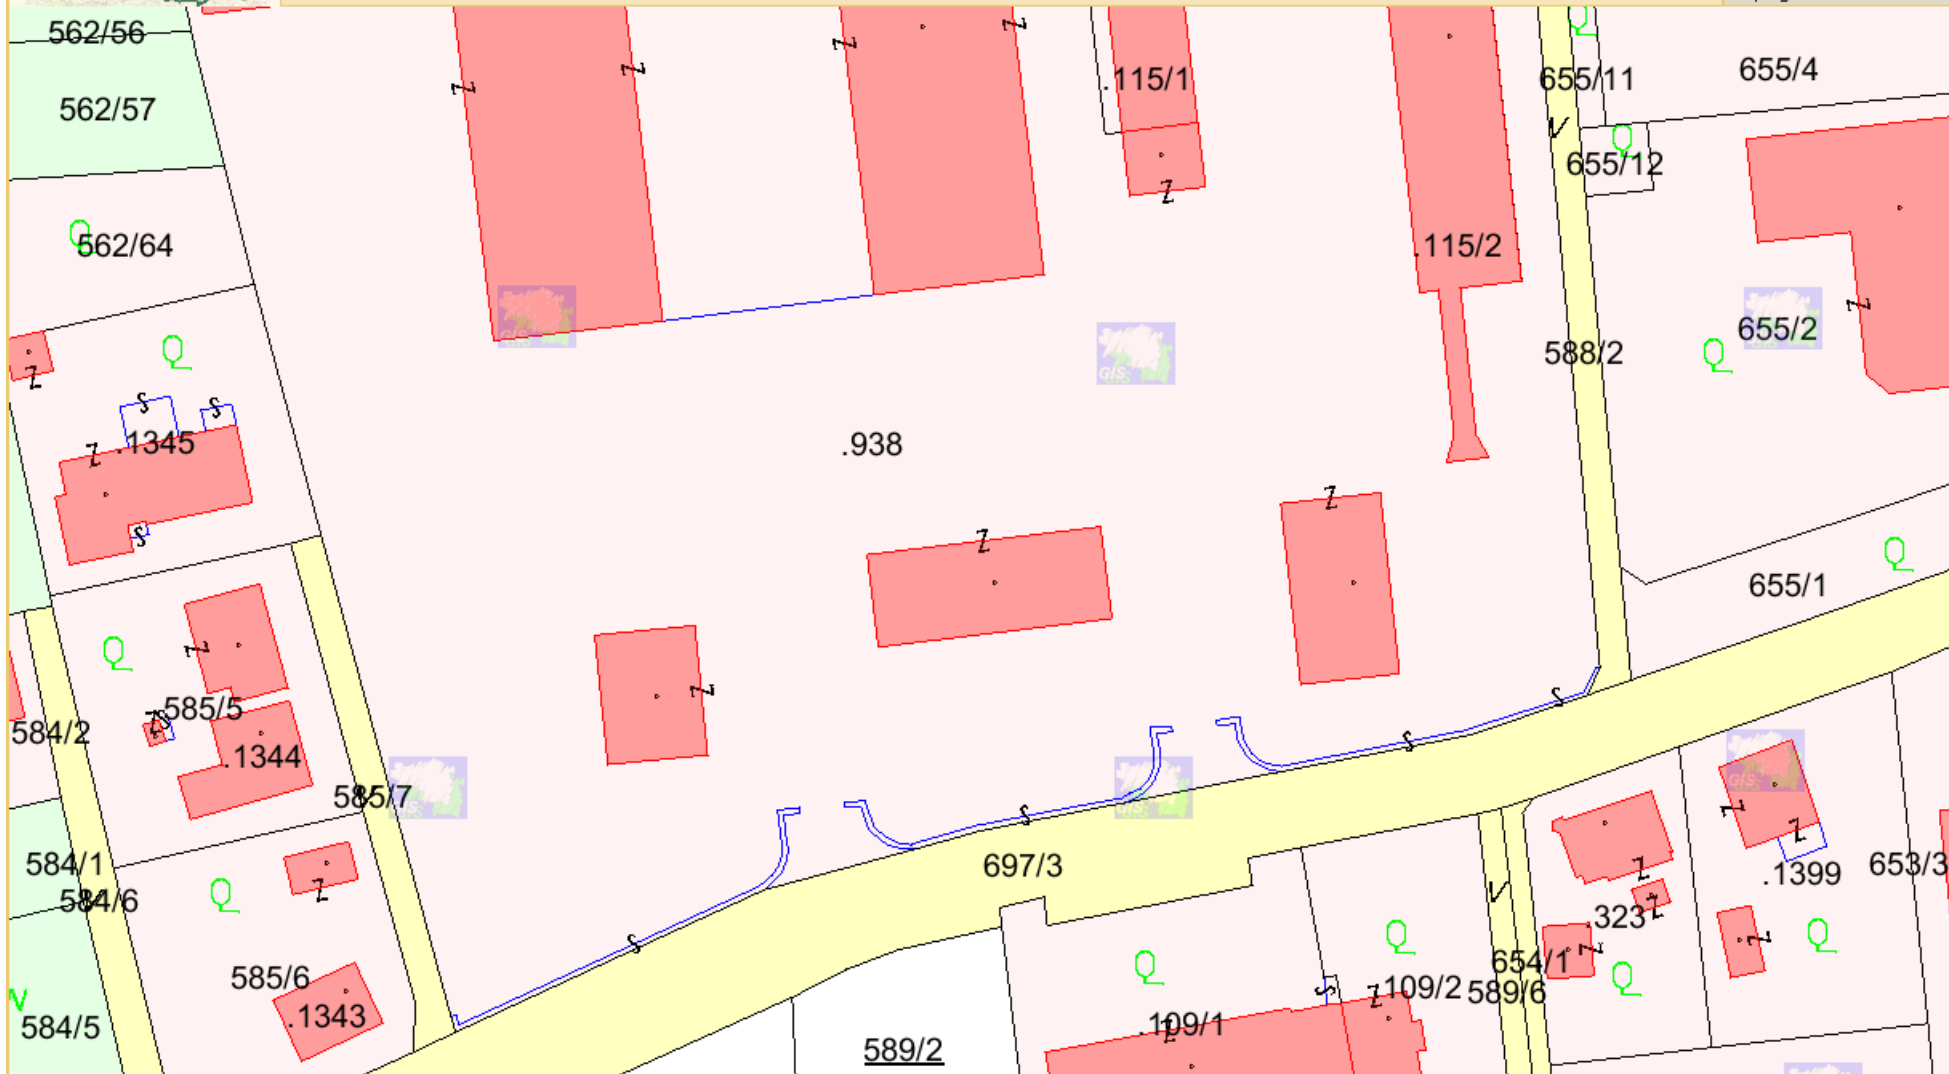

Digitaler Atlas Steiermark

Grundkarten - Digitale Katastralmappe

LBD - GIS
A-8010 Graz, Stempferg. 7
Tel.+43 316-877-4275
Fax.+43 316-877-2067
lbd-gis@stmk.gv.at
<http://gis.steiermark.at>

 © GIS Land Steiermark
Kein Rechtsanspruch ableitbar,
kommerzielle Nutzung unzulässig!

Zweck:
Bearbeiter:
Karte erstellt am: 26.03.2009